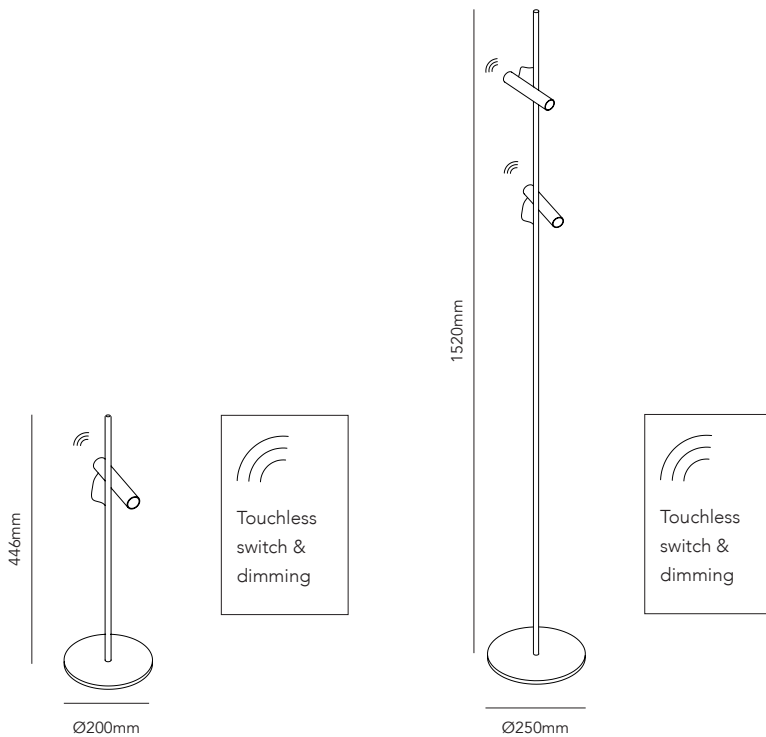

## SPIRIT F1 & SPIRIT T1

Design: Ronni Gol

SPIRIT F1

SPIRIT T1

# SPIRIT F1 & T1 - 2700 K

Design: Ronni Gol

**LIGHT·POINT**  
C O P E N H A G E N

ART. NAME	SPIRIT F1	SPIRIT T1	
Art. no. black / rose gold	270640	270650	-
Art. no. black / titanium	270641	270651	-
Art. no. black / brass	270642	270652	-
EAN black / rose gold	5711389706401	5711389706500	-
EAN black / titanium	5711389706418	5711389706517	
EAN black / brass	5711389706425	5711389706524	-
Material	Aluminum	Aluminum	-
Light source	LEDteen	LEDteen	-
Lifetime	50.000	50.000	-
Number of light sources	2	1	-
Electronical gear	N/A	N/A	-
Driver watt	N/A	N/A	-
Light source watt	5	5	-
System watt	10	5	-
Voltage	220-240V	220-240V	-
Dimmable	Yes	Yes	-
Lumen output	1100 (nominal)	550 (nominal)	-
Lumen pr. watt	110	110	-
Flux	N/A	N/A	-
CCT (K)	2700	2700	-
RA/CRI	>90	>90	-
Mac Adam	3	3	-
Light distribution	N/A	N/A	-
Beam angle	Up	Up	-
Tilt angle	N/A	N/A	-
Cutout mm.	N/A	N/A	-
Rotation	360	360	-
Looping	Yes	Yes	-