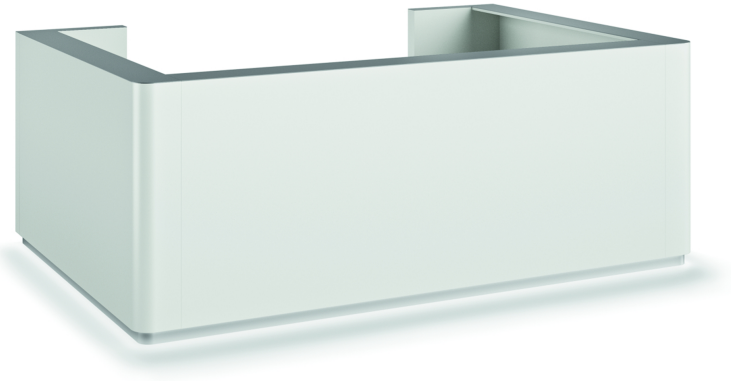

## Details

- Wandelbar und anpassungsfähig: Das Bausystem ermöglicht lineare oder abgewinkelt quadratische Thekenlösungen, Quaderformen sowie rund geschwungene Theken mit gebogener Front bis hin zur kompletten Rundtheke. Alle Empfangstresen können mit farblich abgesetzten Zierleisten oder im Sockelbereich mit einer effektvollen LED-Beleuchtung ausgestattet werden. Elektrifizierung wie Kabelkanäle und Kabeldurchlässe durch die Arbeitsplatte sowie diverse Innenorganisationen hinter der Theke finden einen unsichtbaren Platz.