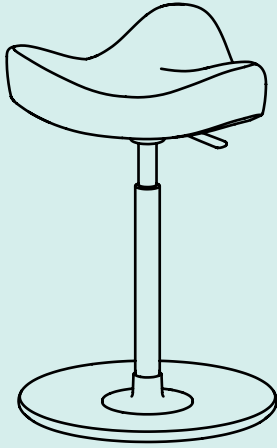

Move

DYNAMISCH SITZEN - UNBESCHWERT STEHEN

Design: Per Øie
1985

Der Move ist ein Klassiker. Entwickelt von Per Øie in den 1980ern, setzt er bis heute den Standard für Sitzmöbel am modernen Arbeitsplatz. Sein Design überzeugt durch hohen Wiedererkennungswert und einmalige Funktionalität.

Move bietet dem Körper optimale Unterstützung für kontinuierliche Bewegung im Sitzen und Stehen. Er ist der ideale Arbeitsstuhl für höhenverstellbare Schreibtische.

TECHNISCHE INFORMATIONEN

H34 x L37 x B17 cm

Sitz: Ø43 cm

Sockel: Ø40 cm

Gewicht: 7,1 kg

Sitzhöhe

Niedrige Gasfeder: 49–68 cm

Mittlere Gasfeder: 56–82 cm

Hohe Gasfeder: 65–87 cm

Sockel: Natur lackiertes Eschenholz,
Schwarz lackiertes Eschenholz, Grau,
Weiß